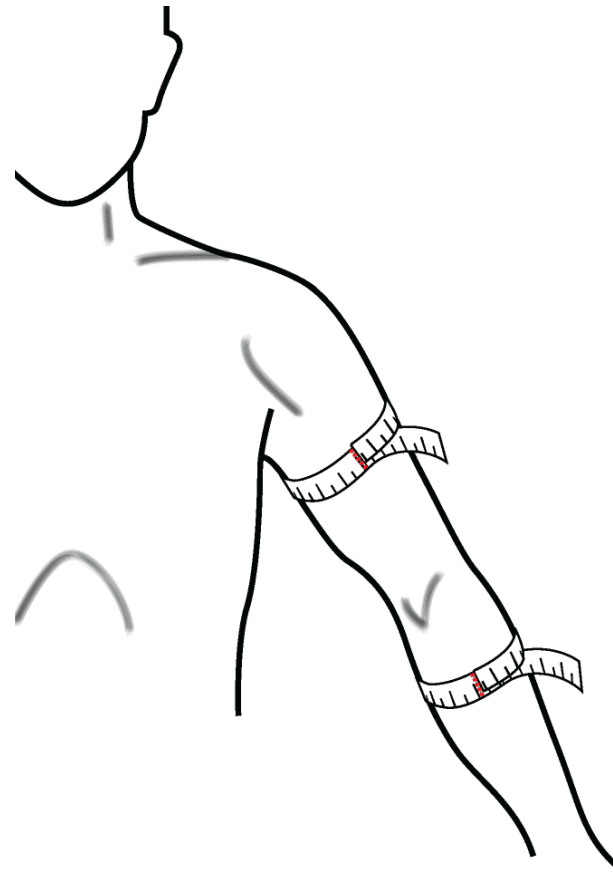

Size guide

How to measure hand

Size guide

Backpack harness

Harness Size Guide	S-M	L-XL
Chest Circumference [cm]	71-101	91-116
Inch	28 - 39,7	35,8 - 45,7

Size guide

Arm straps

Arm Strap Size Guide	S-M	L-XL
Arm Circumference [cm]	16-28	27-51
Inch	6,3 - 11	10,6 - 20

Size guide

Hip carry

Hip Carry Size Guide	S	M	L
Hip Circumference [cm]	85-98	93-107	103-117
Inch	33,5- 38,6	36,6 - 42	40,5 - 46