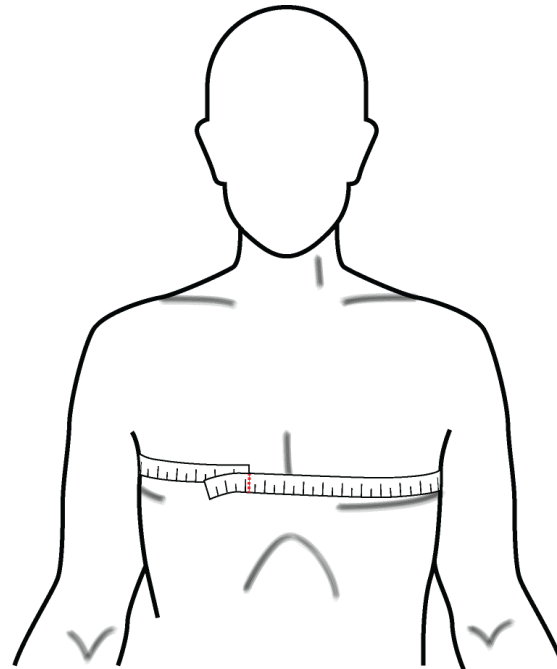

Size guide

How to measure hand

Size guide

Backpack harness

Harness Size Guide	S-M	L-XL
Chest Circumference [cm]	71-101	91-116
Inch	28 - 39,7	35,8 - 45,7

Size guide

Arm straps

Arm Strap Size Guide	S-M	L-XL
Arm Circumference [cm]	16-28	27-51
Inch	6,3 - 11	10,6 - 20

Size guide

Hip carry

Hip Carry Size Guide	S	M	L
Hip Circumference [cm]	85-98	93-107	103-117
Inch	33,5- 38,6	36,6 - 42	40,5 - 46