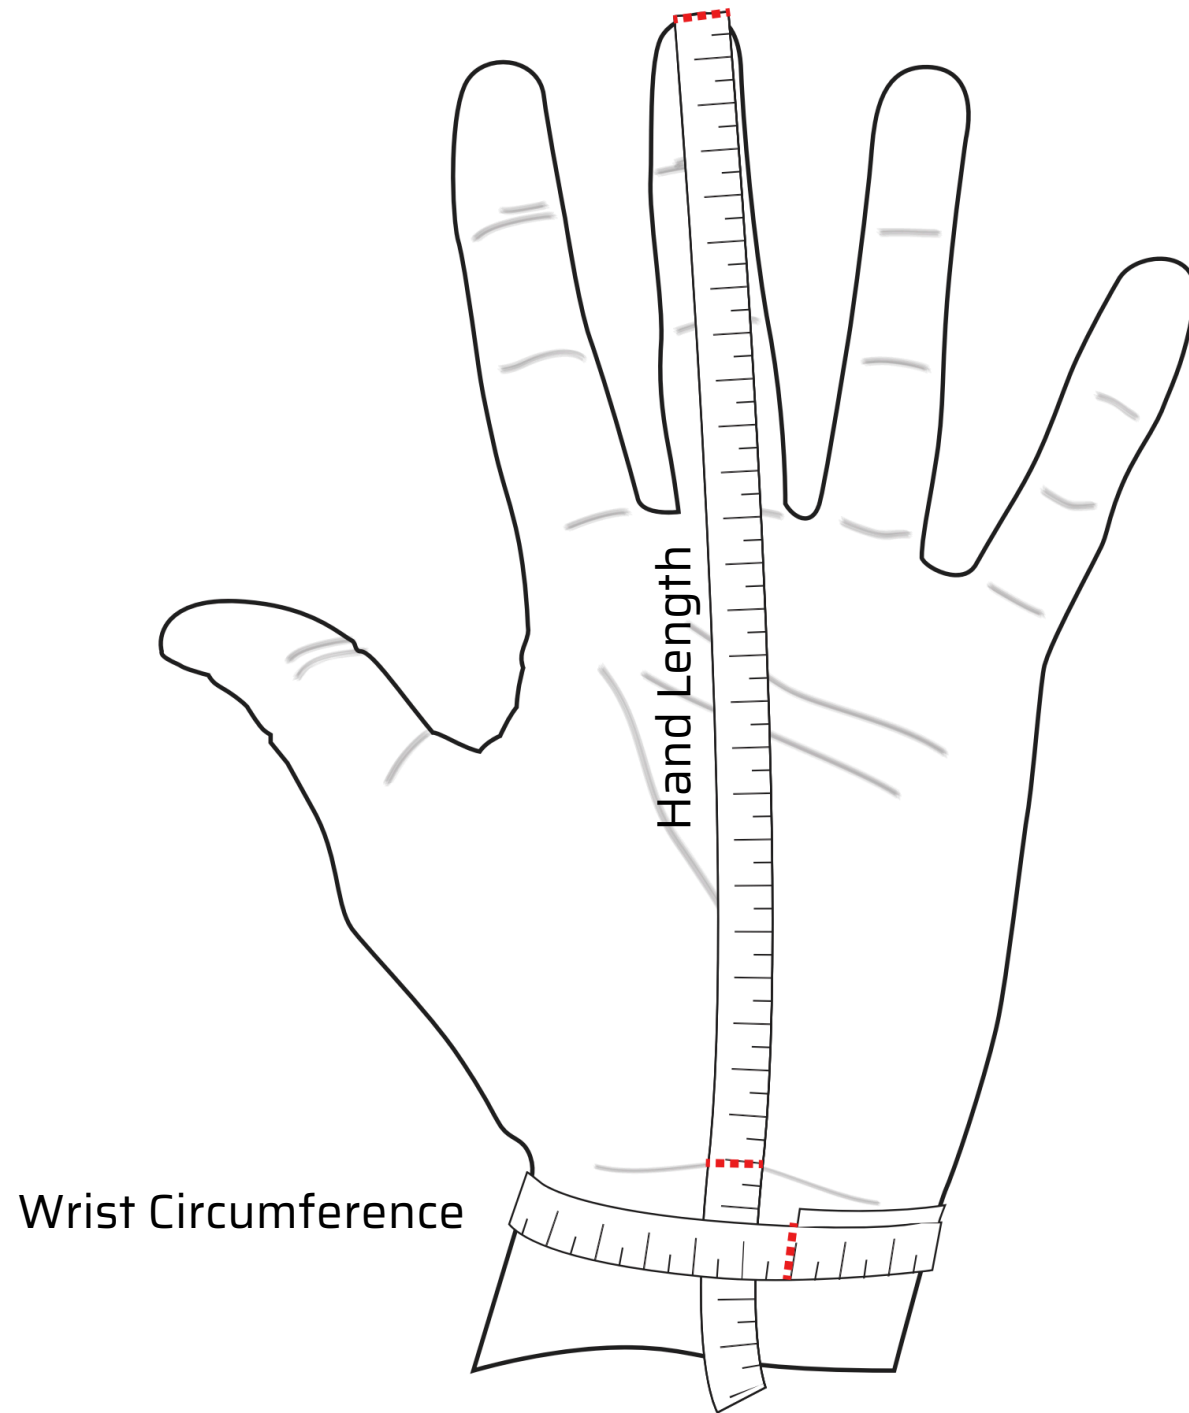

Size guide

How to measure hand

Size guide

Backpack harness

Harness Size Guide	S-M	L-XL
Chest Circumference [cm]	71-101	91-116
Inch	28 - 39,7	35,8 - 45,7

Size guide

Arm straps

Arm Strap Size Guide	S-M	L-XL
Arm Circumference [cm]	16-28	27-51
Inch	6,3 - 11	10,6 - 20

Size guide

Hip carry

Hip Carry Size Guide	S	M	L
Hip Circumference [cm]	85-98	93-107	103-117
Inch	33,5- 38,6	36,6 - 42	40,5 - 46