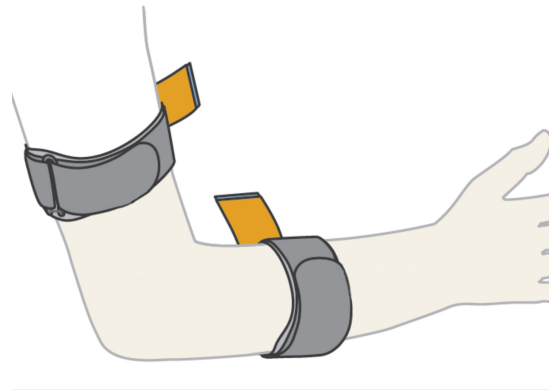

Size guide

How to measure hand

Size guide

Backpack harness

Harness Size Guide	S-M	L-XL
Chest Circumference [cm]	71-101	91-116
Inch	28 - 39,7	35,8 - 45,7

Size guide

Arm straps

Arm Strap Size Guide	S-M	L-XL
Arm Circumference [cm]	16-28	27-51
Inch	6,3 - 11	10,6 - 20