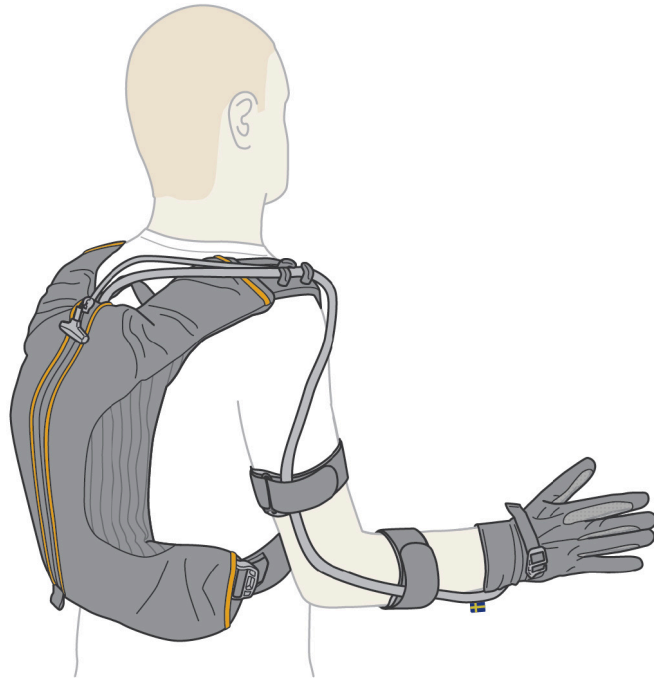

Size guide

How to measure hand

Size guide

Backpack harness

Harness Size Guide	S-M	L-XL
Chest Circumference [cm]	71-101	91-116
Inch	28 - 39,7	35,8 - 45,7

Size guide

Arm straps

Arm Strap Size Guide	S-M	L-XL
Arm Circumference [cm]	16-28	27-51
Inch	6,3 - 11	10,6 - 20

Size guide

Hip carry

Hip Carry Size Guide	S	M	L
Hip Circumference [cm]	85-98	93-107	103-117
Inch	33,5- 38,6	36,6 - 42	40,5 - 46